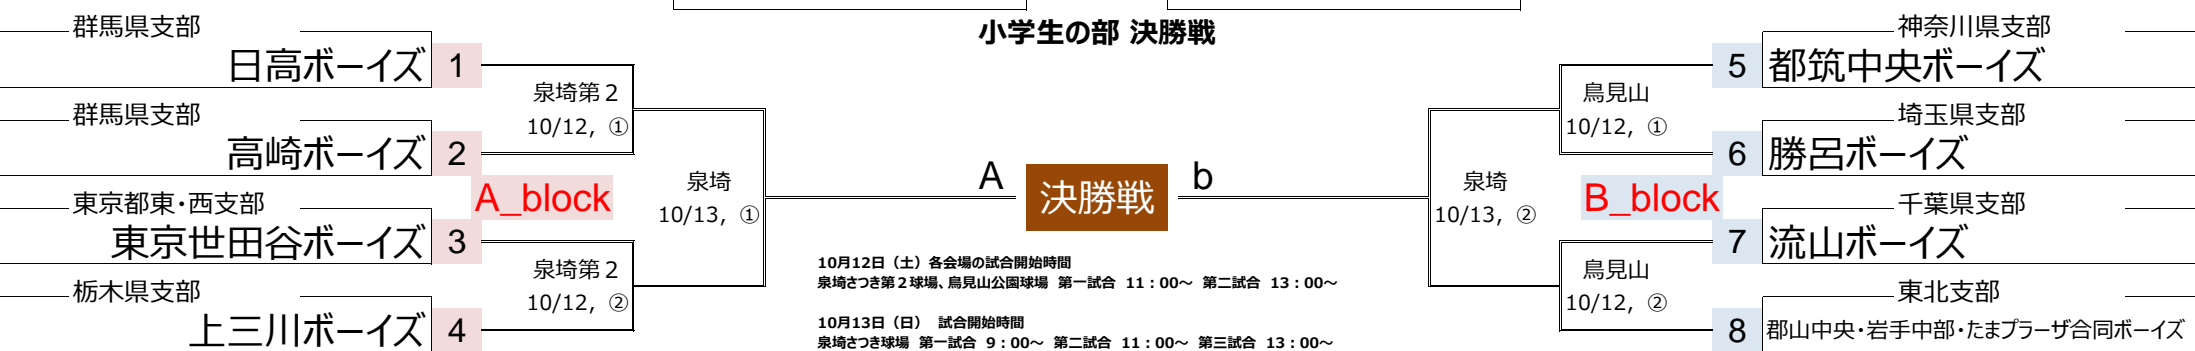

小学生の部

“成功のカゲに恩人あり”
(ボーイズリーグ 2019年度 スローガン)

大会会場	略称	名称	住所	MapCode
A	開成山	開成山球場	福島県郡山市開成 1-5-1 2	0
B	泉崎	泉崎さつき球場	福島県西白河郡泉崎村泉崎下陣場 1	0
C	大信	大信球場	福島県白河市大信新城字原畑地内	0
D	牡丹台	牡丹台球場	福島県須賀川市牡丹園 1 9	0
E	岩瀬	岩瀬グリーン球場	福島県須賀川市畑田字荒池上 3 6-1	0
F	鳥見山	鳥見山公園野球場	福島県岩瀬郡鏡石町緑町 1 9 9	0
G	関谷南	関谷南球場	栃木県那須塩原市下田野 4 2 0-1	0
H	泉崎第2	泉崎さつき第2球場	福島県西白河郡泉崎村泉崎下陣場 1	0
I	トマト	グラントマトベースボールパーク	福島県須賀川市岩淵字前原南 1 0 8-2	0
J	:	:	:	:
K	:	:	:	: