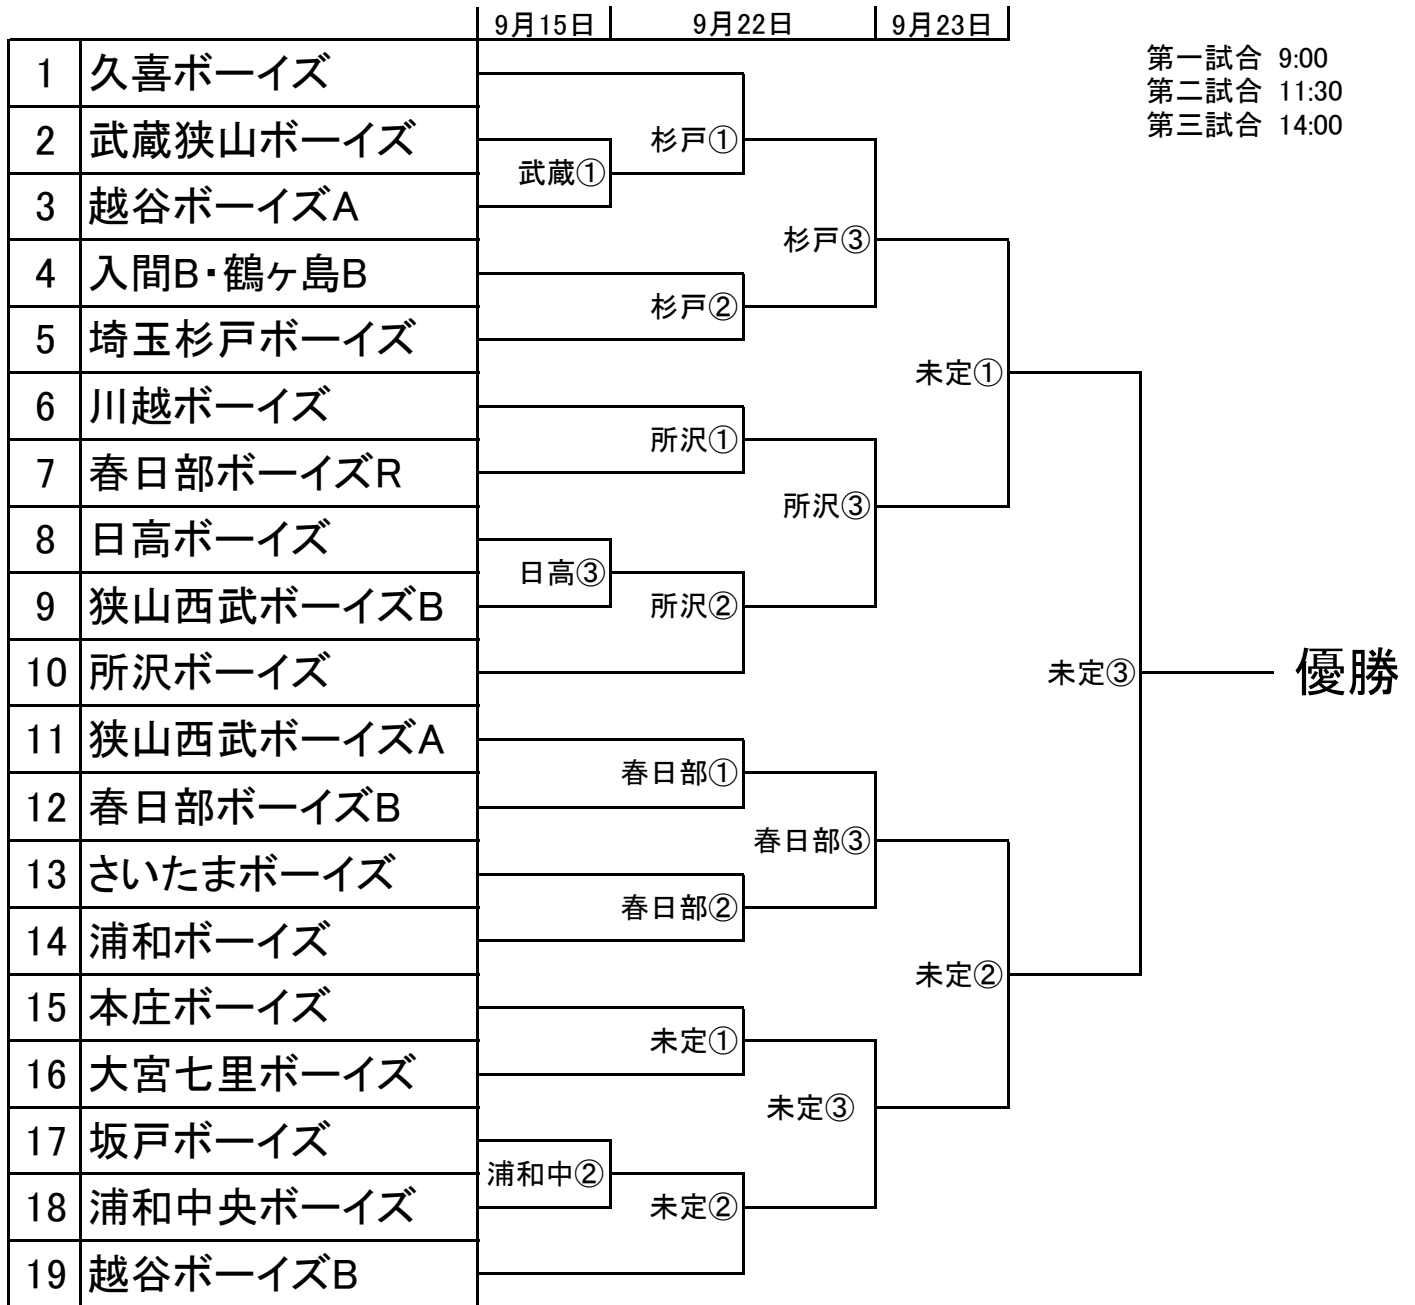

第22回日高ロータリークラブ杯(ジュニアの部)

- 【武蔵】 武蔵狭山ボーイズ球場
- 【日高】 日高ボーイズ球場
- 【杉戸】 杉戸ボーイズ球場
- 【所沢】 所沢ボーイズ球場
- 【春日部】 春日部ボーイズ球場
- 【浦和中】 荒川総合運動公園